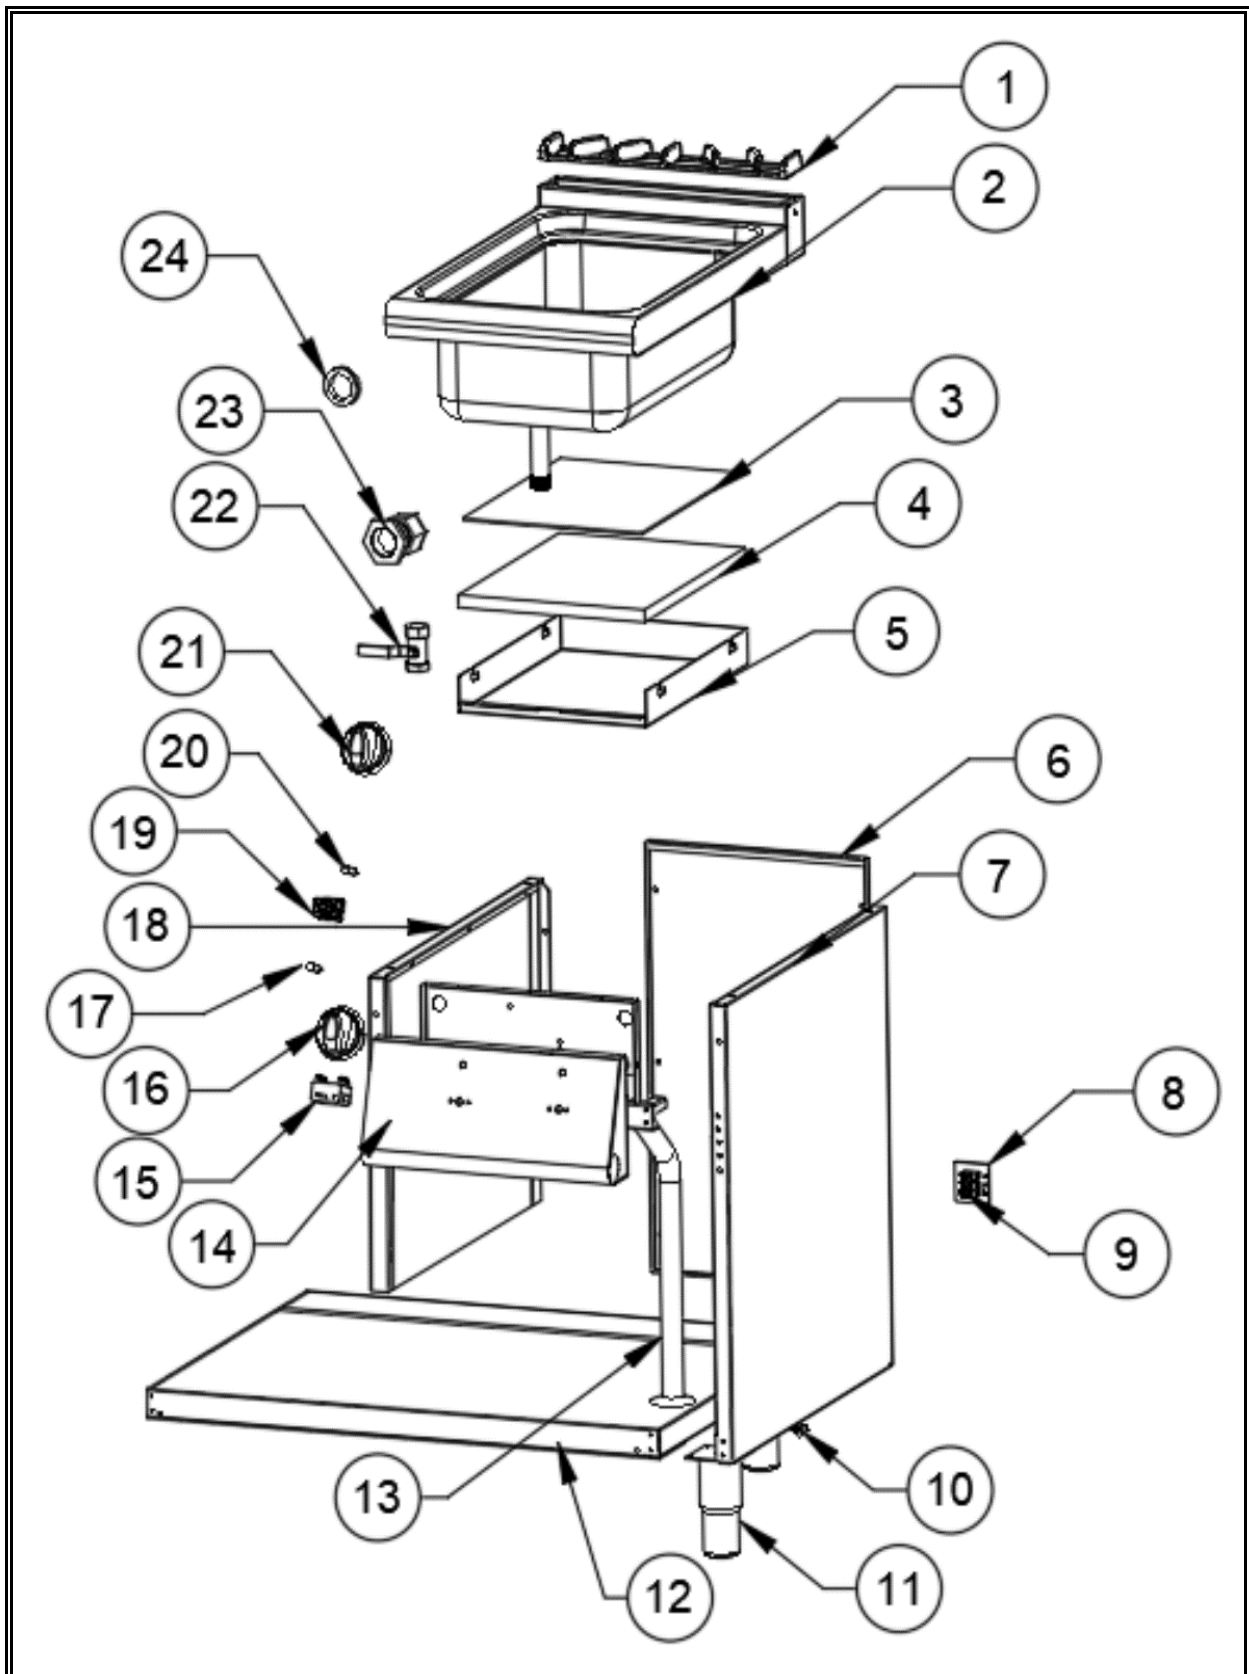

CombiSteel

7178.0295

v1.0

Onderdelen informatie
Erzatzteil information
Spare part information
Information de pièces

CombiSteel

7178.0295

Onderdelenlijst 7178.0295

POS:	Art.No.:	Omschrijving:	Aantal:
1	CS9289.0280	Cast Iron Chimney	1
2	**	Top Table	1
3	**	Silicone Heather	1
4	**	Insulation Material	1
5	**	Insulation Top Part	1
6	**	Back Panel	1
7	**	Right Side Panel	1
8	**	Terminal Pad Fiber 3	1
9	CS9289.0735	Terminal No:2/12	1
10	**	Grounding Terminal	1
11	CS9289.0405	Adjustable Leg	4
12	**	Bottom Table	1
13	**	Cable Conduit Pipe	1
14	**	Front Panel	1
15	CS9162.0181	0-1 Switch	1
16A	CS9289.0650	Ø6 Knob	1
16B	CS9289.0901	0-1 Knop Bad	1
17	CS9289.0135	Green Light Indicatör	1
18	**	Left Side Panel	1
19	CS9289.1506	Thermostat 30-90°C	1
20	CS9289.0050	Red Light Indicatör	1
21A	CS9289.0650	Ø6 Knob	1
21B	CS9289.0903	30-100 Knop Bad	1
22	CS9289.0690	3/4 Valve	1
23	CS9289.0240	PG 13,5 Cable Gland	1
24	**	Grommet Tire	1
		** = No article number known, must be requested specifically.	