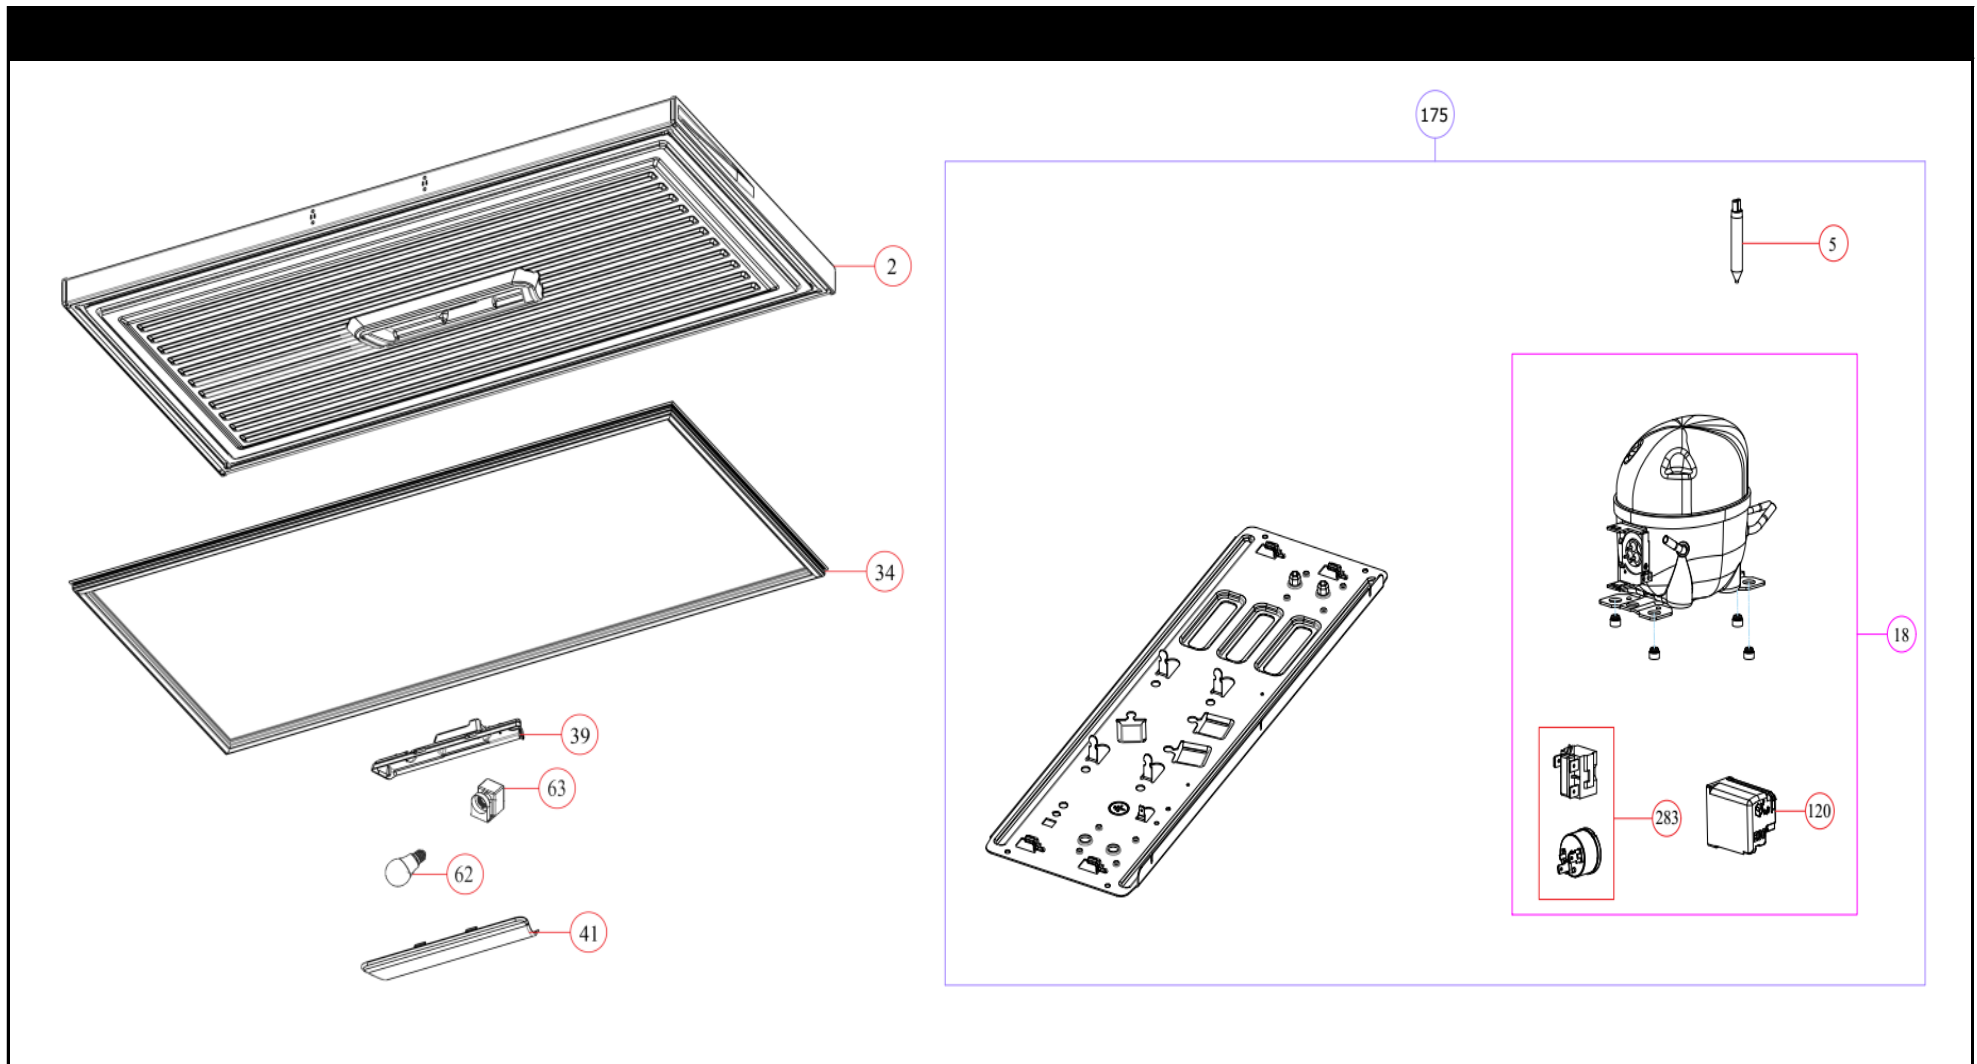

7151.1115

R600a

Onderdelen informatie
Erzatzteil information
Spare part information
Information de pièces

POS:	Art.No.:	Omschrijving:	Aantal:
2		C500 PU KAPI GR (INOX) (2MENTESE)	1
5		DRYER 10 GR (6,1 mm)	1
6		CONDENSER C500	1
8	CS9338.4137	PLUG CABLE 2100 MM 3G0,75 SF23D 4,8 (EU)	1
13		POT KNOB MECH.	1
18		C500 KOMP. PAKETI (TT1117GY CUBIGEL-R600a) (TICARI C SINIFI)	1
19		COMPR. LOCKING PART (1,2)	2
20		SERVICE PIPE (Ø 6 x120 mm)	1
23	CS9338.4152	HINGE ASSEMB.(1750KN-BLACK-C400)(ATASAN)	2
25	CS9338.4139	POM FEET	4
26		MIDDLE TRAVERSE SLIDER (FRONT)	1
27		MIDDLE TRAVERSE SLIDER (BACK)	1
29		CABI.SEPARATOR PLAST. A+	1

POS:	Art.No.:	Omschrijving:	Aantal:
31		PLASTIC CABLE HOLDER (8)	1
32		ICE SCRAPER	1
33		WIRE BASKET A+ 60MM	2
34		SLOT IN GASKET C500-YENI KESIT (7047) V3	1
35		PIPE DRYER VACUUM(6MM)	1
39		LAMP HOUSING	1
46		TUTAMAK PLASTIK SAP-3 GRUBU INOX 7039	1
56		SIGNAL LAMP (GREEN) CF	1
58	CS9338.4138	TERM. FOSHAN KXF27A5-E 700 MM EXPROOF	1
62	CS9338.4136	LAMP LED LAMP 220V MSLFT20W2S01	1
67		HINGE WASHER	0
119		TERMINAL CLK FEMALE FLAG LOCKED 5822.24	6
119		TERMINAL HOUSING SF23D RPK 4,8*0,8	4

POS:	Art.No.:	Omschrijving:	Aantal:
119		TERMINAL HOUSING SF23D RPK 4,8*0,8	1
119		TERMINAL SKN1	1
119		TERMINAL SKN1	2
119		TERMINAL SKN1	1
119		TERMINAL SKN C2	1
119		TERMINAL SF19DK MINI RPK 4,8	2
119		TERMINAL SF23D RPK 6,3X0,8	2
119		TERMINAL SF1DE RPK 6,3	2
148	CS9338.4135	LOCK MAIN BODY ASSEMB.KOVANSIZ	1
176		COND. FIXING PLAST. PART . V2	3
177		SWITCH PUSH BUTON COOLER (KAR PRINTED)	1
181		EXTER.CABI.BACK HOUSING COVER	1
228	CS9338.4146	DRAIN TUBE CAP (7042)	1