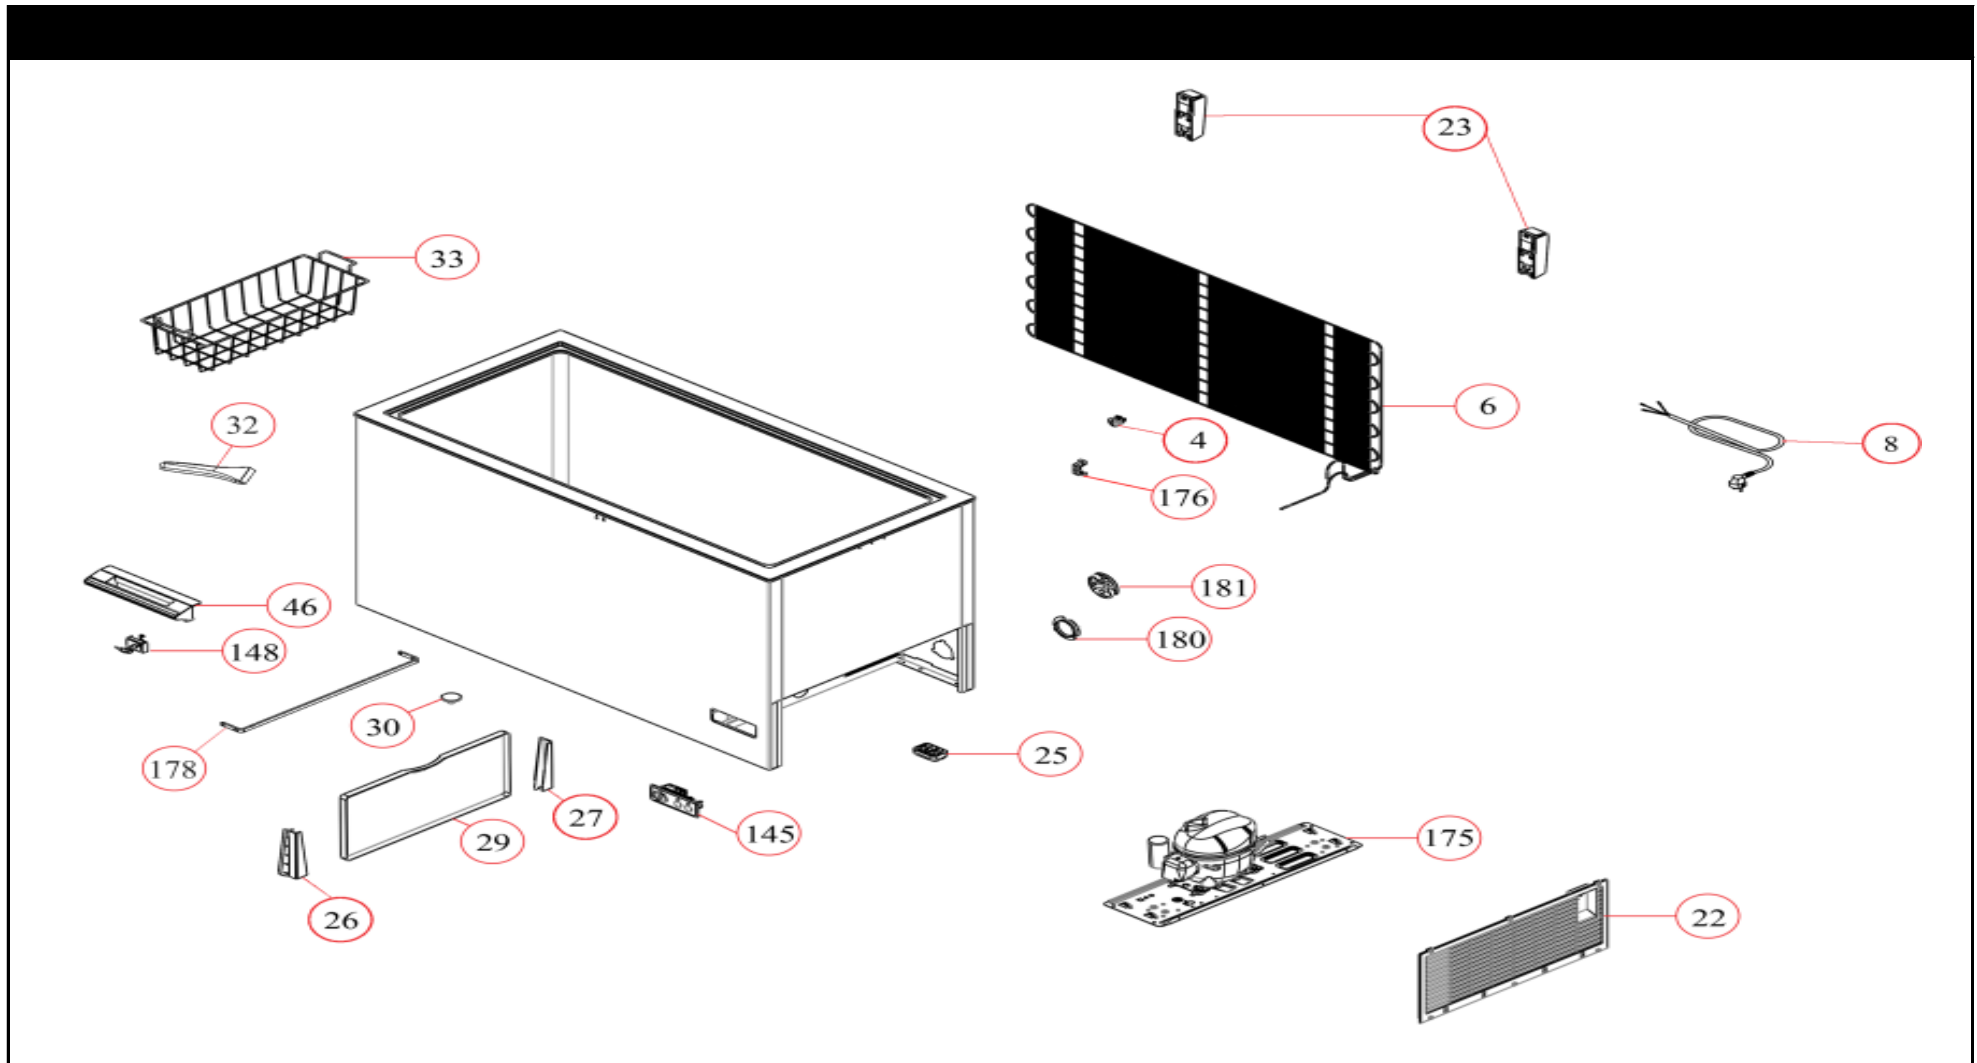

7151.1115

R600a

Onderdelen informatie
Erzatzteil information
Spare part information
Information de pièces

POS:	Art.No.:	Omschrijving:	Aantal:
2		C500 PU KAPI GR (INOX) (2MENTESE)	1
5		DRYER 10 GR (6,1 mm)	1
6		CONDENSER C500	1
8	CS9338.4137	PLUG CABLE 2100 MM 3G0,75 SF23D 4,8 (EU)	1
13		POT KNOB MECH.	1
18		C500 KOMP. PAKETI (TT1117GY CUBIGEL-R600a) (TICARI C SINIFI)	1
19		COMPR. LOCKING PART (1,2)	2
20		SERVICE PIPE (Ø 6 x120 mm)	1
23	CS9338.4152	HINGE ASSEMB.(1750KN-BLACK-C400)(ATASAN)	2
25	CS9338.4139	POM FEET	4
26		MIDDLE TRAVERSE SLIDER (FRONT)	1
27		MIDDLE TRAVERSE SLIDER (BACK)	1
29		CABI.SEPARATOR PLAST. A+	1

POS:	Art.No.:	Omschrijving:	Aantal:
31		PLASTIC CABLE HOLDER (8)	1
32		ICE SCRAPER	1
33		WIRE BASKET A+ 60MM	2
34		SLOT IN GASKET C500-YENI KESIT (7047) V3	1
35		PIPE DRYER VACUUM(6MM)	1
39		LAMP HOUSING	1
46		TUTAMAK PLASTIK SAP-3 GRUBU INOX 7039	1
56		SIGNAL LAMP (GREEN) CF	1
58	CS9338.4138	TERM. FOSHAN KXF27A5-E 700 MM EXPROOF	1
62	CS9338.4136	LAMP LED LAMP 220V MSLFT20W2S01	1
67		HINGE WASHER	0
119		TERMINAL CLK FEMALE FLAG LOCKED 5822.24	6
119		TERMINAL HOUSING SF23D RPK 4,8*0,8	4

POS:	Art.No.:	Omschrijving:	Aantal:
119		TERMINAL HOUSING SF23D RPK 4,8*0,8	1
119		TERMINAL SKN1	1
119		TERMINAL SKN1	2
119		TERMINAL SKN1	1
119		TERMINAL SKN C2	1
119		TERMINAL SF19DK MINI RPK 4,8	2
119		TERMINAL SF23D RPK 6,3X0,8	2
119		TERMINAL SF1DE RPK 6,3	2
148	CS9338.4135	LOCK MAIN BODY ASSEMB.KOVANSIZ	1
176		COND. FIXING PLAST. PART . V2	3
177		SWITCH PUSH BUTON COOLER (KAR PRINTED)	1
181		EXTER.CABI.BACK HOUSING COVER	1
228	CS9338.4146	DRAIN TUBE CAP (7042)	1

POS:	Art.No.:	Omschrijving:	Aantal:
255		ILLUM.COVER	1
1123		PLAST. EXCHANGER CONTACT BARRIER	7