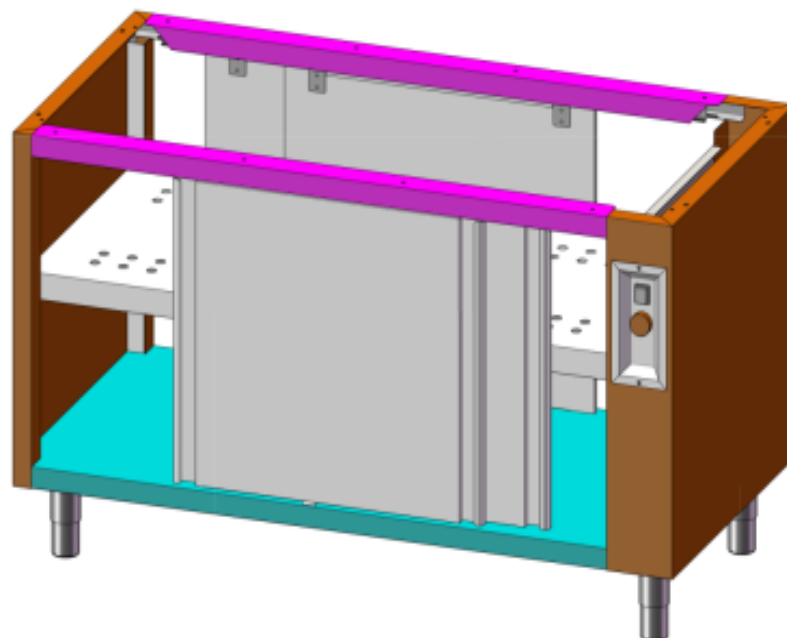

7452.XXXX

Warmhoudkasten

Onderdelen informatie

Erzatzteil information

Spare part information

Information de pièces

A

B

C

D

E

F

POS:	Art.No.:	Omschrijving:	Aantal:
1		Sliding Door	
1a		Turning Door	
2	CS9348.0090	Wheel Support For Sliding Door	
3		Middle Shelf	
4		Fan	
5		Control Panel	
6	CS9030.0510	Switch On-Off	
7	CS9331.0985	Thermostat	
8	CS9348.0110	Foot	
8a	CS9348.0111	Foot Long	
8b	CS9348.0112	Foot Extra Long	
9		Panel	
A	CS9348.0125	Magnet	
B	CS9348.0091	Guide Sliding Door	
C	CS9331.0530	Kit Fan With Element	
D	CS9348.0092	Castor 2 Wheels	
E	CS9999.6592	Middle Shelf Bracket	
F	CS9348.0120	Hinge Turning Door	