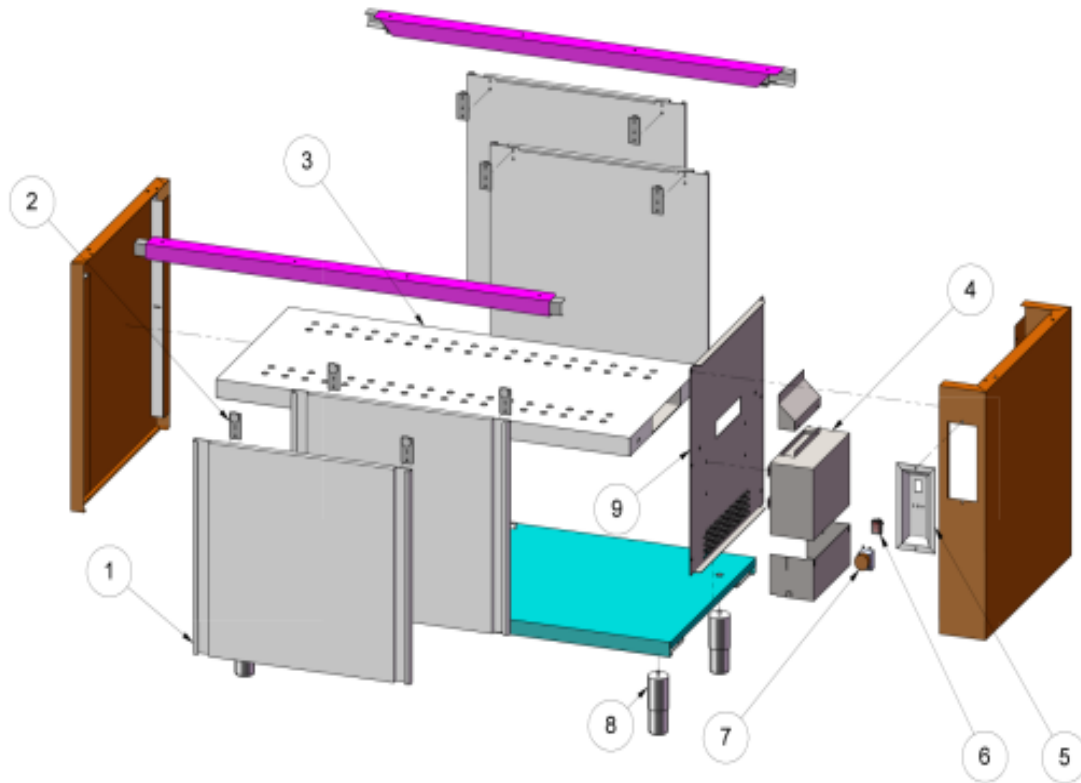

7452.XXXX

Warmhoudkasten

Onderdelen informatie

Erzatzteil information

Spare part information

Information de pièces

A

B

C

D

E

F

POS:	Art.No.:	Omschrijving:	Aantal:
1		Sliding Door	
1a		Turning Door	
2	CS9348.0090	Wheel Support For Sliding Door	
3		Middle Shelf	
4		Fan	
5		Control Panel	
6	CS9030.0510	Switch On-Off	
7	CS9331.0985	Thermostat	
8	CS9348.0110	Foot	
8a	CS9348.0111	Foot Long	
8b	CS9348.0112	Foot Extra Long	
9		Panel	
A	CS9348.0125	Magnet	
B	CS9348.0091	Guide Sliding Door	
C	CS9331.0530	Kit Fan With Element	
D	CS9348.0092	Castor 2 Wheels	
E	CS9999.6592	Middle Shelf Bracket	
F	CS9348.0120	Hinge Turning Door	