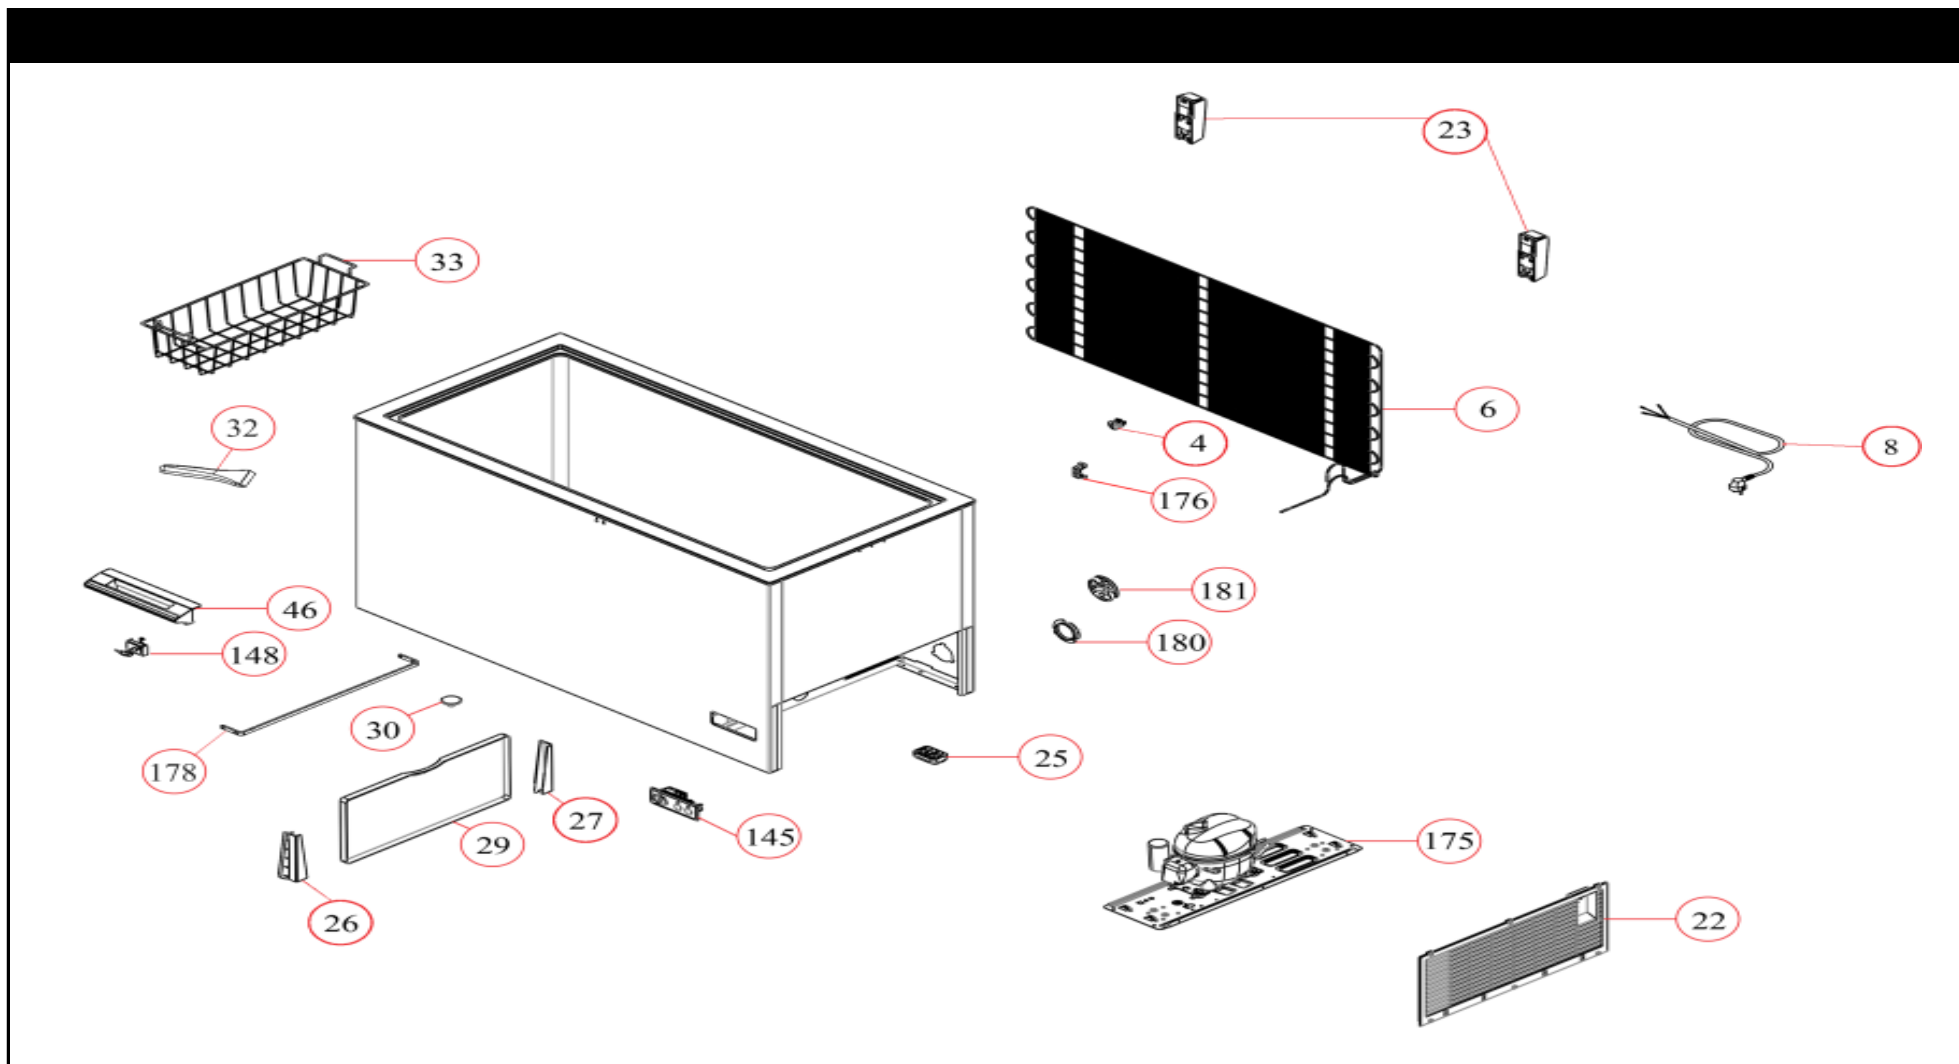

7151.1120

R600a

Onderdelen informatie
Erzatzteil information
Spare part information
Information de pièces

POS:	Art.No.:	Omschrijving:	Aantal:
2		C600 PU KAPI GR (INOX) (3MENTESE)	1
5		DRYER 10 GR (6,1 mm)	1
6		CONDENSER C600	1
8	CS9338.4137	PLUG CABLE 2100 MM 3G0,75 SF23D 4,8 (EU)	1
13		POT KNOB MECH.	1
18		C600 A+ KOMP. PAKETI (CUBIGEL-TT1117GY-R600a)	1
19		COMPR. LOCKING PART (1,2)	2
20		SERVICE PIPE (Ø 6 x120 mm)	1
23	CS9338.4152	HINGE ASSEMB.(1750KN-BLACK-C400)(ATASAN)	3
25	CS9338.4139	POM FEET	4
26		MIDDLE TRAVERSE SLIDER (FRONT)	1
27		MIDDLE TRAVERSE SLIDER (BACK)	1
29		CABI.SEPARATOR PLAST. A+	1

POS:	Art.No.:	Omschrijving:	Aantal:
31		PLASTIC CABLE HOLDER (8)	1
32		ICE SCRAPER	1
33		WIRE BASKET A+ 60MM	2
34		SLOT IN GASKET C600-YENI KESIT (7047) V3	1
35		PIPE DRYER VACUUM(6MM)	1
39		LAMP HOUSING	1
46		TUTAMAK PLASTIK SAP-3 GRUBU INOX 7039	1
56		SIGNAL LAMP (GREEN) CF	1
58	CS9338.4138	TERM. FOSHAN KXF27A5-E 700 MM EXPROOF	1
62	CS9338.4136	LAMP LED LAMP 220V MSLFT20W2S01	1
67		HINGE WASHER	0
119		TERMINAL CLK FEMALE FLAG LOCKED 5822.24	6
119		TERMINAL HOUSING SF23D RPK 4,8*0,8	4

POS:	Art.No.:	Omschrijving:	Aantal:
119		TERMINAL HOUSING SF23D RPK 4,8*0,8	1
119		TERMINAL SKN1	1
119		TERMINAL SF19DK MINI RPK 4,8	2
119		TERMINAL SF23D RPK 6,3X0,8	2
119		TERMINAL SF1DE RPK 6,3	2
148	CS9338.4135	LOCK MAIN BODY ASSEMB.KOVANSIZ	1
176		COND. FIXING PLAST. PART . V2	3
177		SWITCH PUSH BUTON COOLER (KAR PRINTED)	1
181		EXTER.CABI.BACK HOUSING COVER	1
228	CS9338.4146	DRAIN TUBE CAP (7042)	1
255		ILLUM.COVER	1
1123		PLAST. EXCHANGER CONTACT BARRIER	7