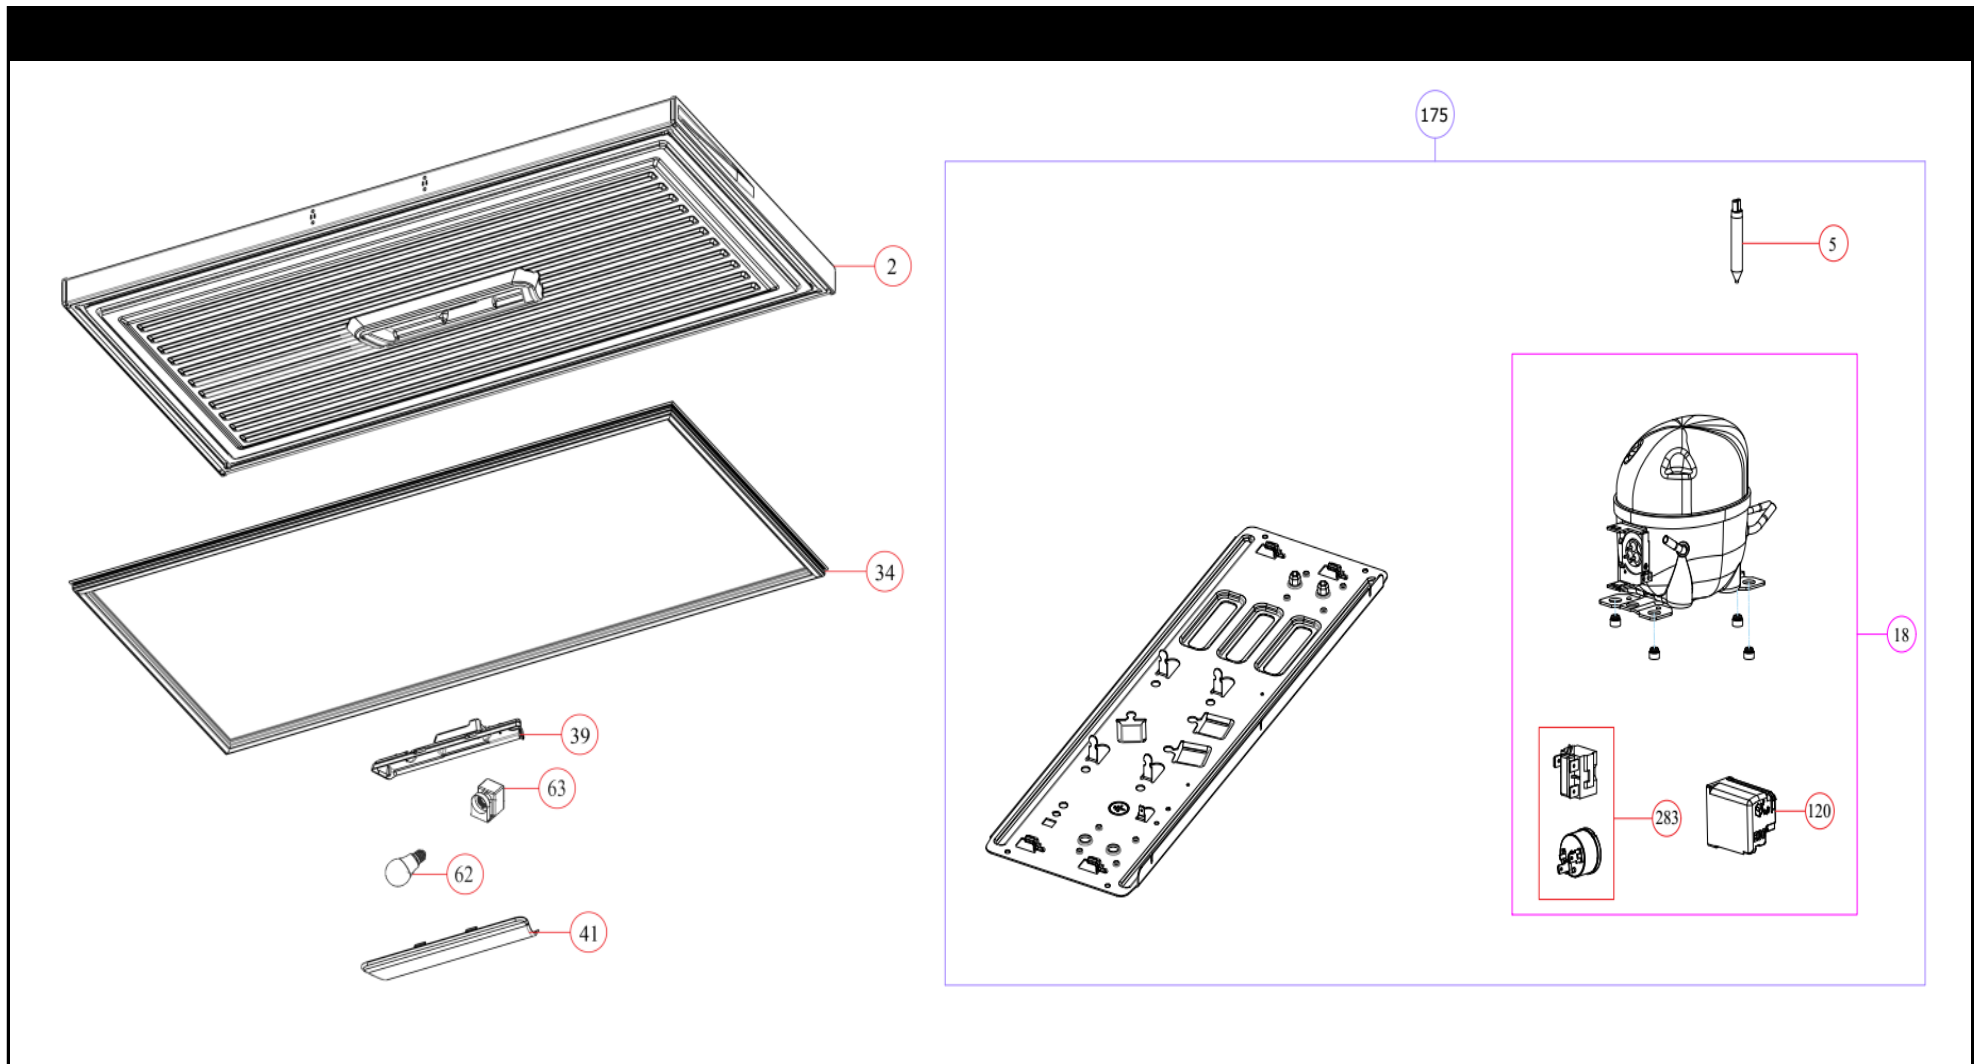

7151.1120

R600a

Onderdelen informatie
Erzatzteil information
Spare part information
Information de pièces

POS:	Art.No.:	Omschrijving:	Aantal:
2		C600 PU KAPI GR (INOX) (3MENTESE)	1
5		DRYER 10 GR (6,1 mm)	1
6		CONDENSER C600	1
8	CS9338.4137	PLUG CABLE 2100 MM 3G0,75 SF23D 4,8 (EU)	1
13		POT KNOB MECH.	1
18		C600 A+ KOMP. PAKETI (CUBIGEL-TT1117GY-R600a)	1
19		COMPR. LOCKING PART (1,2)	2
20		SERVICE PIPE (Ø 6 x120 mm)	1
23	CS9338.4152	HINGE ASSEMB.(1750KN-BLACK-C400)(ATASAN)	3
25	CS9338.4139	POM FEET	4
26		MIDDLE TRAVERSE SLIDER (FRONT)	1
27		MIDDLE TRAVERSE SLIDER (BACK)	1
29		CABI.SEPARATOR PLAST. A+	1

POS:	Art.No.:	Omschrijving:	Aantal:
31		PLASTIC CABLE HOLDER (8)	1
32		ICE SCRAPER	1
33		WIRE BASKET A+ 60MM	2
34		SLOT IN GASKET C600-YENI KESIT (7047) V3	1
35		PIPE DRYER VACUUM(6MM)	1
39		LAMP HOUSING	1
46		TUTAMAK PLASTIK SAP-3 GRUBU INOX 7039	1
56		SIGNAL LAMP (GREEN) CF	1
58	CS9338.4138	TERM. FOSHAN KXF27A5-E 700 MM EXPROOF	1
62	CS9338.4136	LAMP LED LAMP 220V MSLFT20W2S01	1
67		HINGE WASHER	0
119		TERMINAL CLK FEMALE FLAG LOCKED 5822.24	6
119		TERMINAL HOUSING SF23D RPK 4,8*0,8	4

POS:	Art.No.:	Omschrijving:	Aantal:
119		TERMINAL HOUSING SF23D RPK 4,8*0,8	1
119		TERMINAL SKN1	1
119		TERMINAL SF19DK MINI RPK 4,8	2
119		TERMINAL SF23D RPK 6,3X0,8	2
119		TERMINAL SF1DE RPK 6,3	2
148	CS9338.4135	LOCK MAIN BODY ASSEMB.KOVANSIZ	1
176		COND. FIXING PLAST. PART . V2	3
177		SWITCH PUSH BUTON COOLER (KAR PRINTED)	1
181		EXTER.CABI.BACK HOUSING COVER	1
228	CS9338.4146	DRAIN TUBE CAP (7042)	1
255		ILLUM.COVER	1
1123		PLAST. EXCHANGER CONTACT BARRIER	7