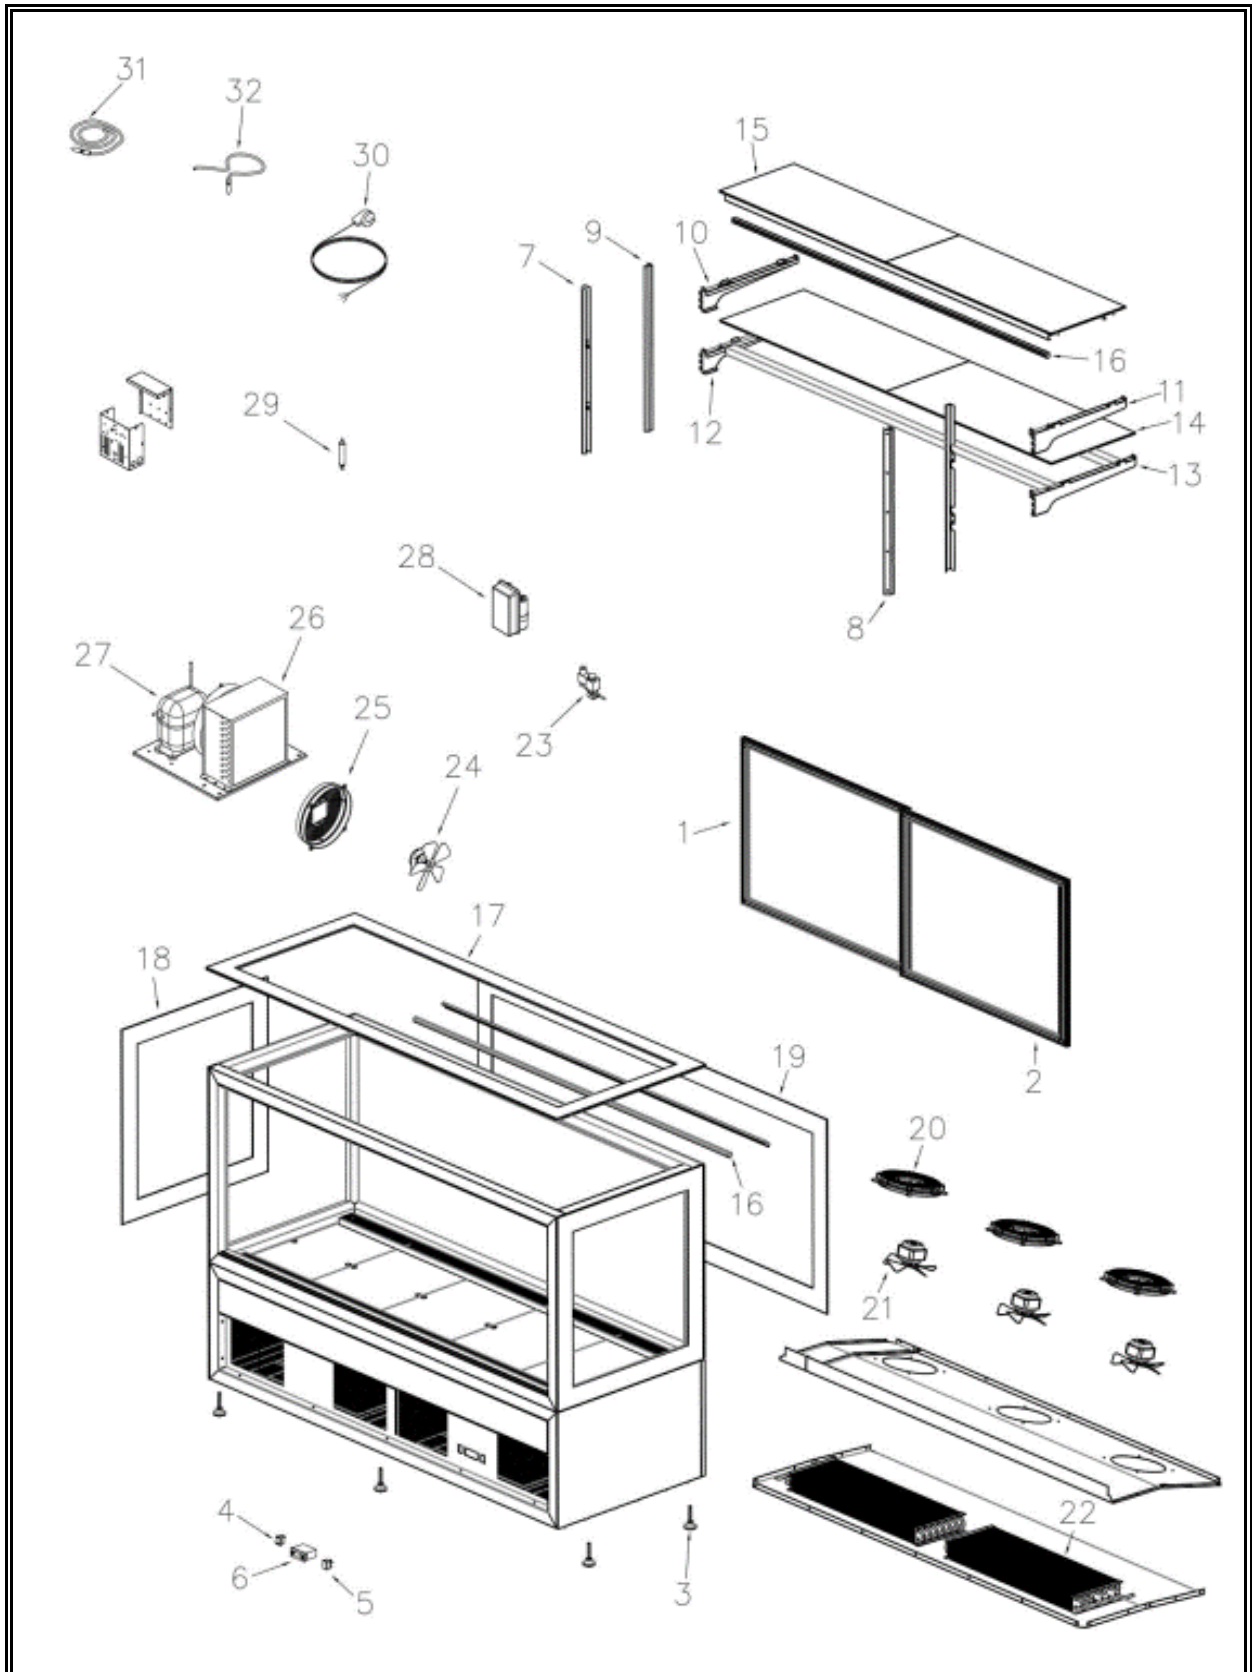

**7489.5470**

**R290**

Onderdelen informatie  
Erzatzteil information  
Spare part information  
Information de pièces

POS:	Art.No.:	Omschrijving:	Aantal:
1		SLIDING DOOR LEFT - VTN200	1
1-A		SLIDING DOOR PLASTIC - LEFT	1
1-B		SLIDING DOOR GLASS - VTN200	1
1-C		WHEEL - VTN	2
2		SLIDING DOOR RIGHT - VTN200	1
3		DSP FOOT	6
4	CS9108.0254	ON - OFF SWITCH	1
5	CS9113.0675	POWER SWITCH	1
6	CS9338.3550	DIGITAL THERMOSTAT TWO PROPE(DIXELL)	1
7		SHELF STANDART LEFT	1
8		SHELF STANDART RIGHT	1
9		SHELF STANDART COVER	2
10		SHELF GUIDE TOP LEFT	1
11		SHELF GUIDE TOP RIGHT	1
12		SHELF GUIDE BOTTOM LEFT	1
13		SHELF GUIDE BOTTOM RIGHT	1
14		BOTTOM GLASS SHELF - VTN200	2
15		TOP GLASS SHELF - VTN200	2
16		LED VTN200	5
17		BLACK TOP GLASS - VTN200	1
17		WHITE TOP GLASS - VNT200	1
18		BLACK SIDE GLASS	2
18		WHITE SIDE GLASS	2
19		BLACK REAR GLASS - VTN200	1
19		WHITE REAR GLASS - VTN200	1
20	CS9113.0225	PLASTIC FAN COVERING GRILL	3
21	CS9113.1525	10W ELCO FAN	3
22		EVAPORATOR VTN100	2
23	CS9113.0595	SOLENOID VALVE 1/4	2
24	CS9113.1525	10W ELCO FAN	2
25	CS9113.0230	CONDENSER FAN PLASTIC	2
26		VTN120 CONDENSER R290 - NONFAN	2
27	CS9113.2060	COMPRESSOR NEU 6210 U 50HZ - R290	2
28		RELAY BOX	2
29	CS9113.2410	DRYER	2
30		PLUG CABLE	1
31	CS9390.2290	PROBE	1
32	CS9181.2051	PROBE	1