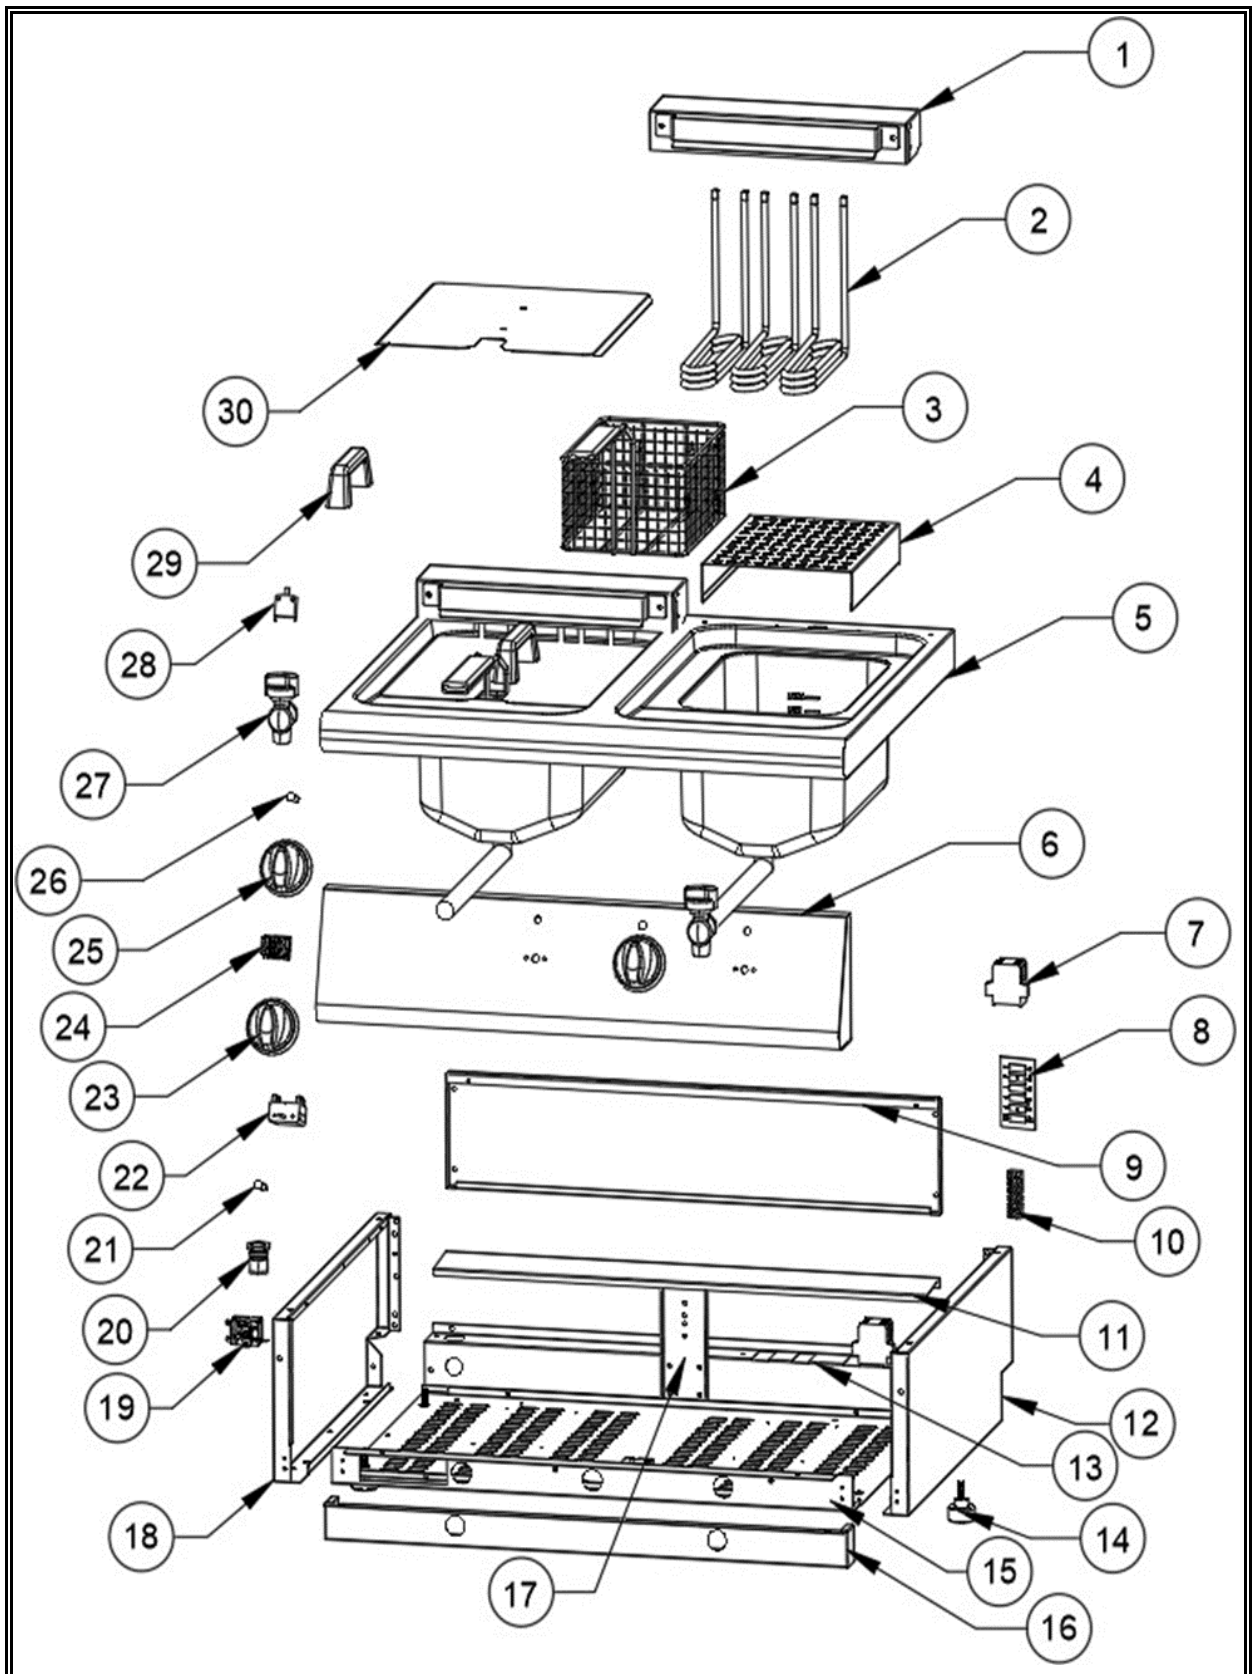

CombiSteel

7178.0290

From:

S#: G20230000005910-01

Onderdelen informatie

Erzatzteil information

Spare part information

Information de pièces

CombiSteel

7178.0290

Onderdelenlijst 7178.0290

POS:	Art.No.:	Omschrijving:	Aantal:
1		Heater Part	2
2	CS9289.0365	Heater 7.5 kW	2
3	CS7178.9025	Basket 260x200x115mm	2
4		Basket Bottom Part	2
5		Top Table	1
6		Front Panel	1
7	CS9289.0140	Contactora 5.5kW	2
8		Fiber Elc. Terminal Pad	1
9		Back Panel	1
10	CS9289.0735	Elc. Terminal No:2/12	1
11		Installation Part	1
12		Ride Side Part	1
13		Installation Part	1
14	CS9289.0030	Adjustable Leg	4
15		Front Support	1
16		Bottom Part	1
17		Terminal Part	1
18		Left Side Part	1
19	CS9289.1175	Limit Thermostat 235°C (55.32545.030)	2
20	CS9289.0055	Recor PG16	1
21	CS9289.0135	Green Light Indicator	1
22	CS9162.0181	0-1 Switch	1
23	CS9289.0650	Ø6 Knob	1
23A	CS9289.0901	0-1 Knob Bottom	1
24	CS9162.1756	Thermostat 100-187°C	2
25	CS9289.0650	Ø6 Knob	2
25A	CS9289.0900	100-180°C Knob Bottom	2
26	CS9289.0135	Yellow Light Indicator	1
27	CS9289.0865	Dump Valve 3/4	2
28	CS9289.0220	Switch BS1012	2
29	CS9289.0205	Bakalite Handle No:2	2
30		Lid	2