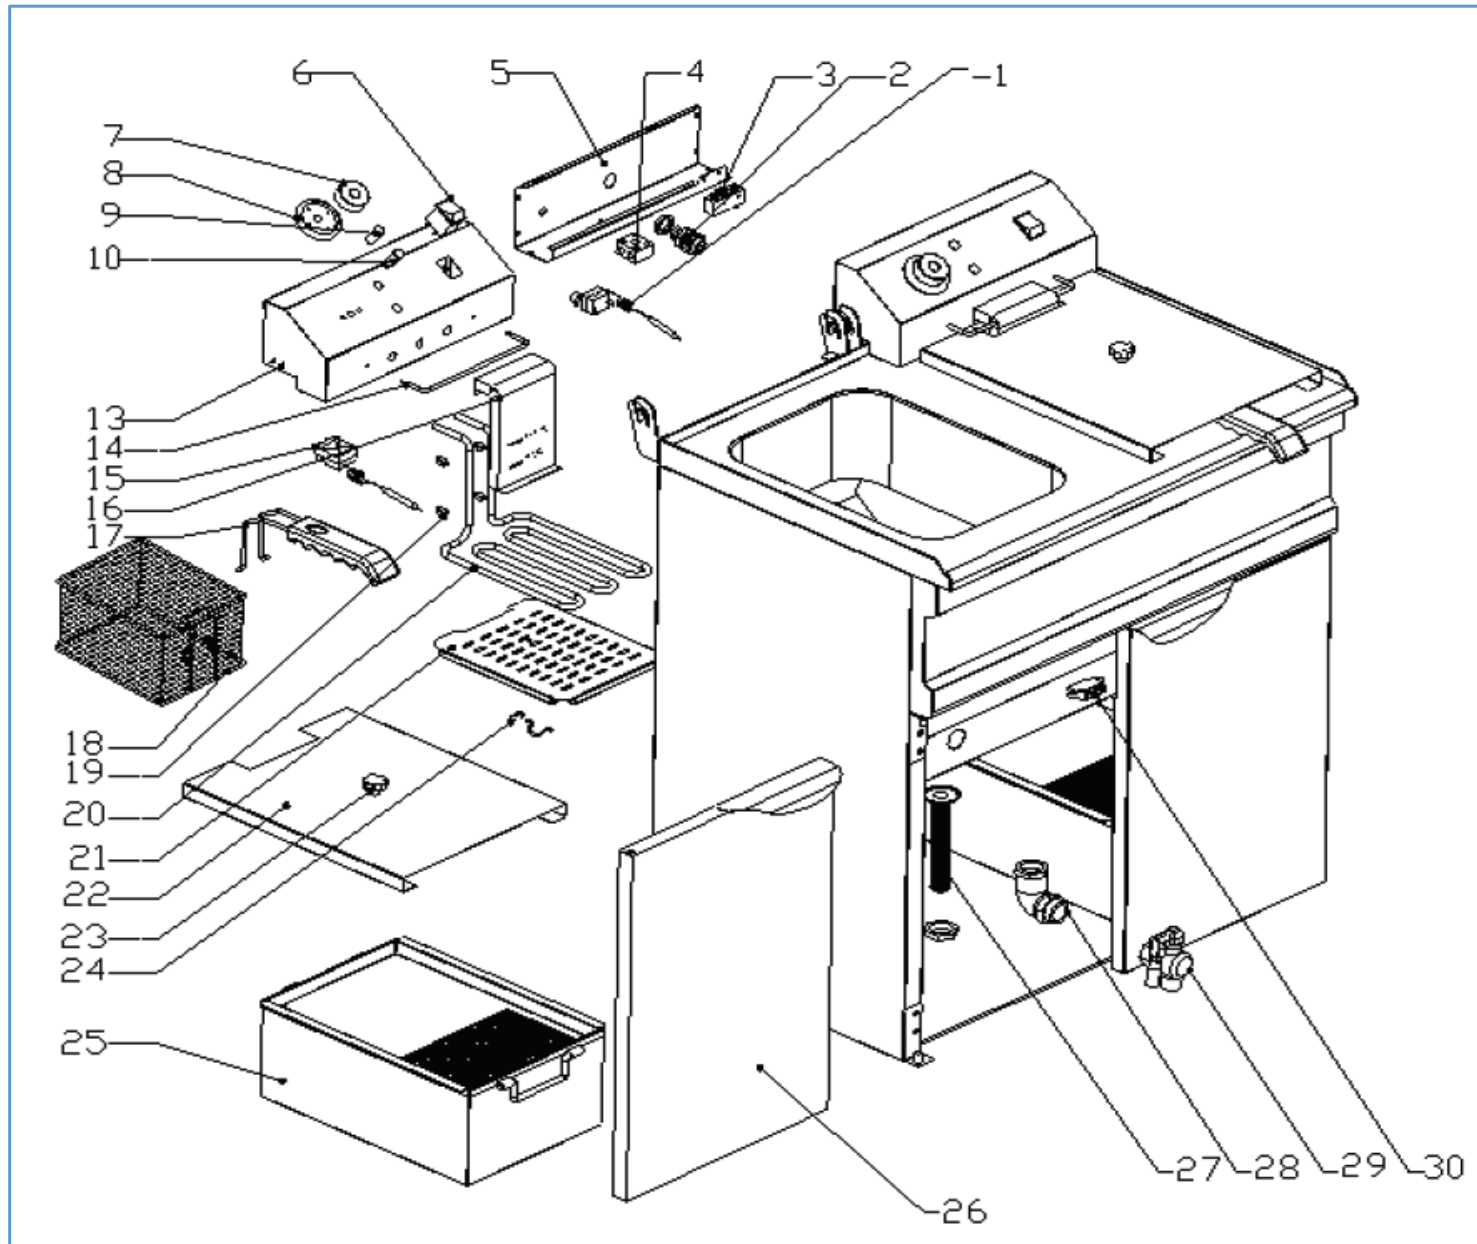

## Onderdelenlijst 7455.0985 - 7455.0990

POS:	Art.No.:	Omschrijving:	Aantal:
1A	7455.1530	Maximaal Thermostaat 1-Fase	
1B	9344.0400	Maximaal Thermostaat 3-Fase	
2			
3	9344.0270	Element Schakelaar	
4	9344.0266	Magneet Schakelaar	
5			
6	9030.0510	Aan/Uit Schakelaar	
7	9343.0135	Knop	
8		zie Pos 7	
9	9344.0000	Controlelamp Groen	
10	9344.0010	Controlelamp Oranje	
11			
12			
13			
14			
15A	7455.1525	Regel Thermostaat 1-Fase	
15B	9030.0152	Regel Thermostaat 3-Fase	
16			
17		zie Pos 18	
18A	9344.0243	Frituurmand <b>250x230x120</b> - <b>175MM</b> BEUGEL	
18B	9344.0245	Frituurmand <b>250x230x120</b> - <b>135MM</b> BEUGEL	
18C	9344.0247	Frituurmand <b>290x230x120</b>	
19	9000.0001	Beugel Capilair	
20A	9344.0330	Element 7455.0985	
20B	9344.0340	Element 7455.0990	
21			
22			
23			
24			
25			
26			
27			
28			
29	93.310.660	Aftapkraan	
30			